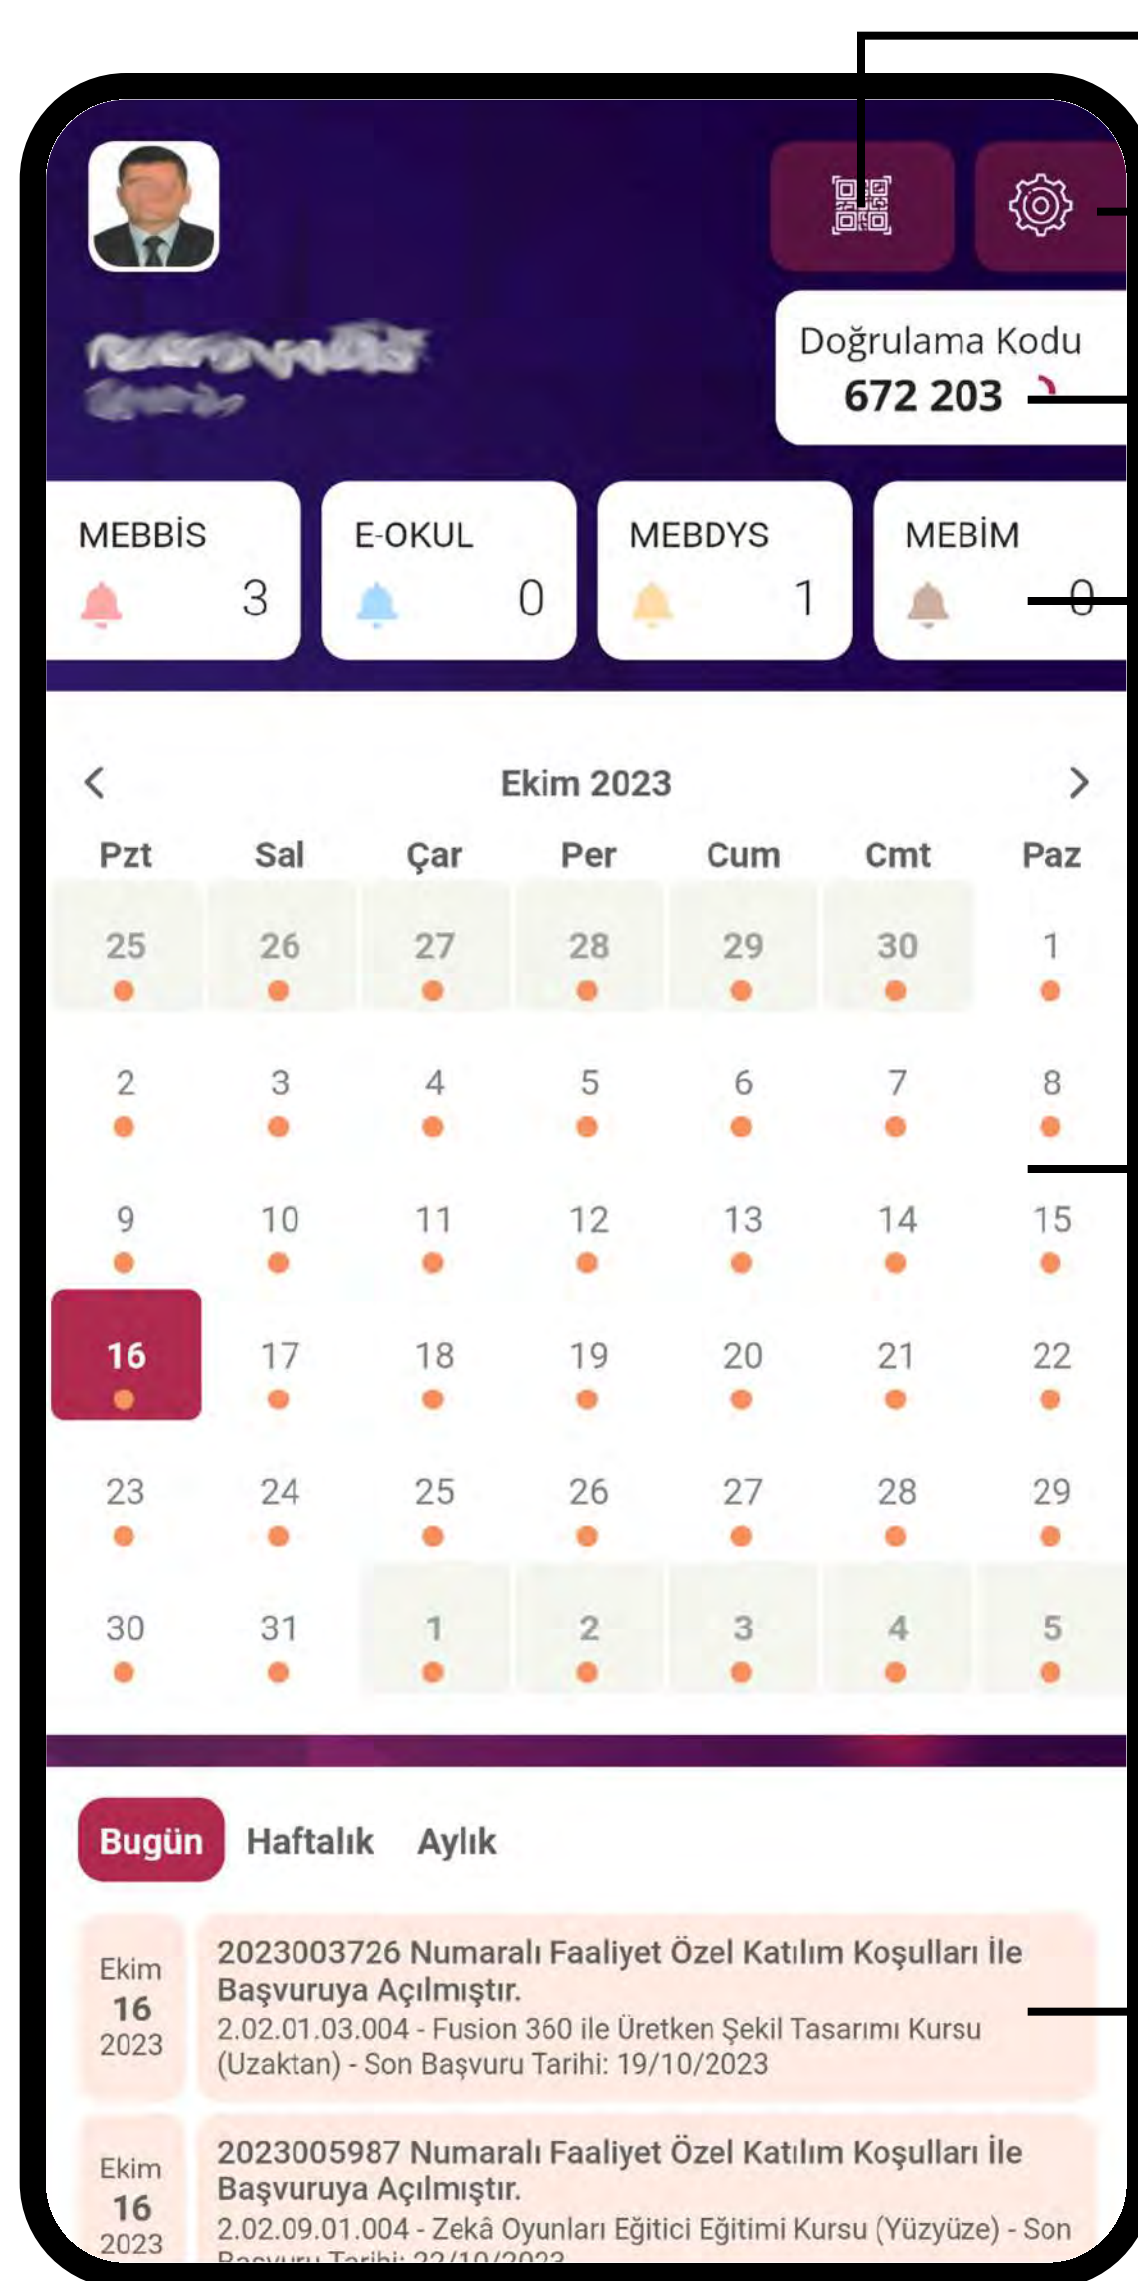

MEB Ajanda uygulamasının size bildirim göndermesine izin verilsin mi?

İzin ver

İzin verme

MEB Ajanda Ekran İşlevleri

Karekod ile giriş yapmak için bu düğmeyi kullanın.

MEB Ajanda ile ilgili ayarlara bu düğmeden ulaşabilirsiniz.